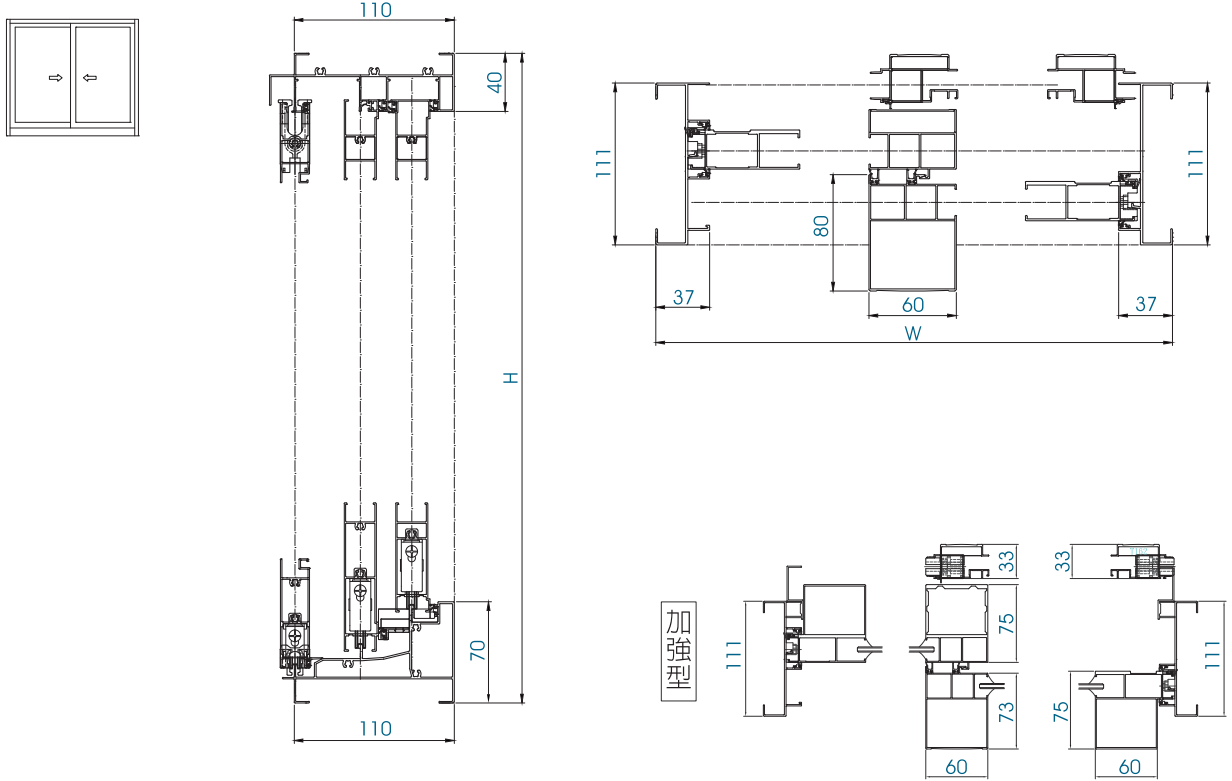

Taisky T100 series / T80 原廠氣密窗

日本サッシ100%技術

T100窗系 (玻璃溝幅: 18/14mm)