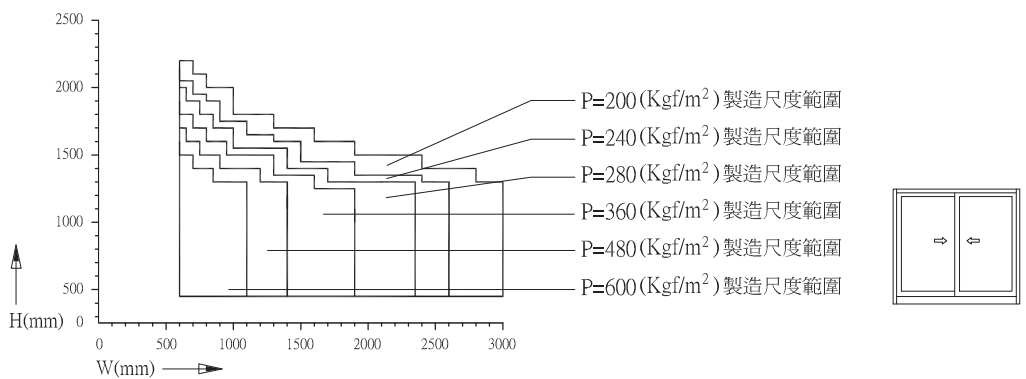

雙扇無窗框中橫料窗型 製造尺度範圍

雙扇加窗框中橫料窗型 製造尺度範圍

四扇加窗框中橫料窗型 製造尺度範圍

T80窗系 (玻璃溝幅: 14mm)

雙扇無窗框中橫料窗型 製造尺度範圍

雙扇加窗框中橫料窗型 製造尺度範圍

四扇無窗框中橫料窗型 製造尺度範圍

Taisky T100