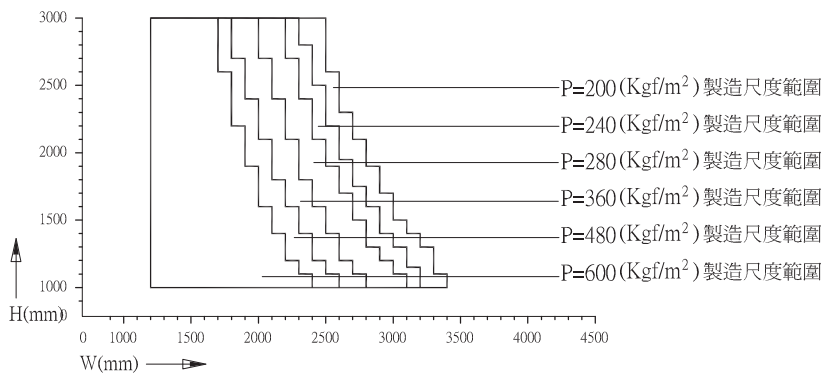

四扇加窗框中橫料窗型 製造尺度範圍