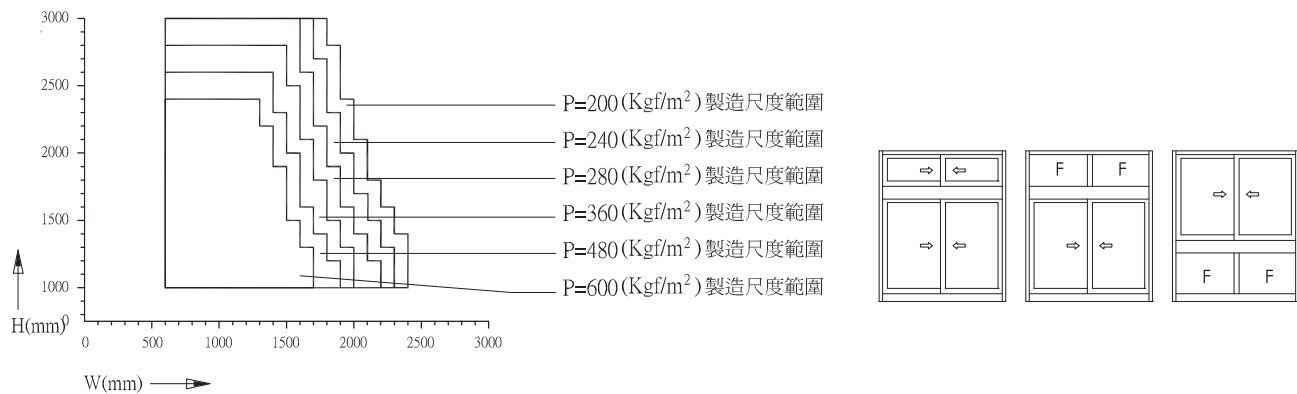

雙扇無窗框中橫料窗型 製造尺度範圍

雙扇加窗框中橫料窗型 製造尺度範圍

四扇加窗框中橫料窗型 製造尺度範圍

T80窗系 (玻璃溝幅: 14mm)

雙扇無窗框中橫料窗型 製造尺度範圍

雙扇加窗框中橫料窗型 製造尺度範圍

四扇無窗框中橫料窗型 製造尺度範圍

Taisky T100