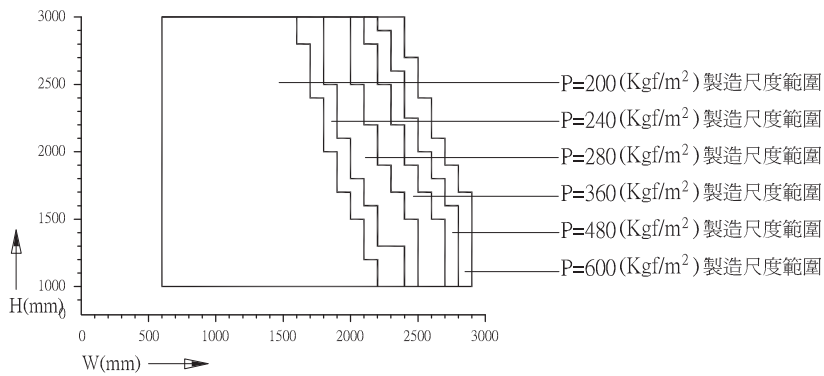

▲ 挪威海德魯公司生產之進口高強度鋁錠

Taisky T100 series / T80 原廠氣密窗

日本サッシ100%技術

T100窗系 (玻璃溝幅: 18/14mm)

T80窗系 (玻璃溝幅: 14mm)

Taisky T100 series / T80 原廠氣密窗

日本サッシ100%技術

T100窗系 (玻璃溝幅: 18 / 14mm)

雙扇無窗框中橫料窗型 製造尺度範圍

雙扇加窗框中橫料窗型 製造尺度範圍

四扇加窗框中橫料窗型 製造尺度範圍

T80窗系 (玻璃溝幅: 14mm)

雙扇無窗框中橫料窗型 製造尺度範圍

雙扇加窗框中橫料窗型 製造尺度範圍

四扇無窗框中橫料窗型 製造尺度範圍

Taisky T100