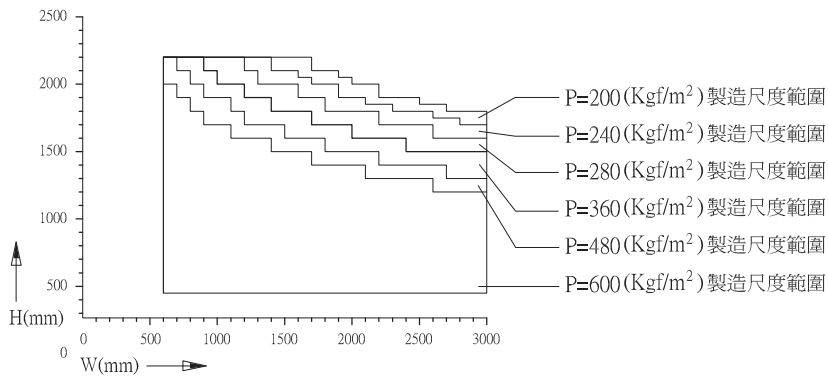

▲ 挪威海德魯公司生產之進口高強度鋁錠

Taisky T100 series / T80 原廠氣密窗

日本サッシ100%技術

T100窗系 (玻璃溝幅: 18/14mm)

T80窗系 (玻璃溝幅: 14mm)

Taisky T100 series / T80 原廠氣密窗

日本サッシ100%技術

T100窗系 (玻璃溝幅: 18 / 14mm)

雙扇無窗框中橫料窗型 製造尺度範圍

雙扇加窗框中橫料窗型 製造尺度範圍

四扇加窗框中橫料窗型 製造尺度範圍

T80窗系 (玻璃溝幅: 14mm)

雙扇無窗框中橫料窗型 製造尺度範圍

雙扇加窗框中橫料窗型 製造尺度範圍

四扇無窗框中橫料窗型 製造尺度範圍

Taisky T100