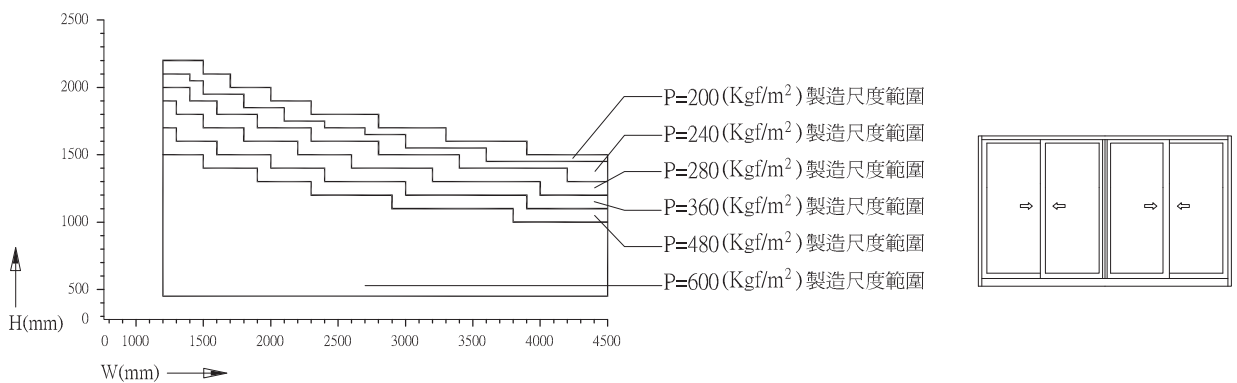

雙扇無窗框中橫料窗型 製造尺度範圍

雙扇加窗框中橫料窗型 製造尺度範圍

四扇加窗框中橫料窗型 製造尺度範圍

T80窗系 (玻璃溝幅: 14mm)

雙扇無窗框中橫料窗型 製造尺度範圍

雙扇加窗框中橫料窗型 製造尺度範圍

四扇無窗框中橫料窗型 製造尺度範圍

Taisky T100