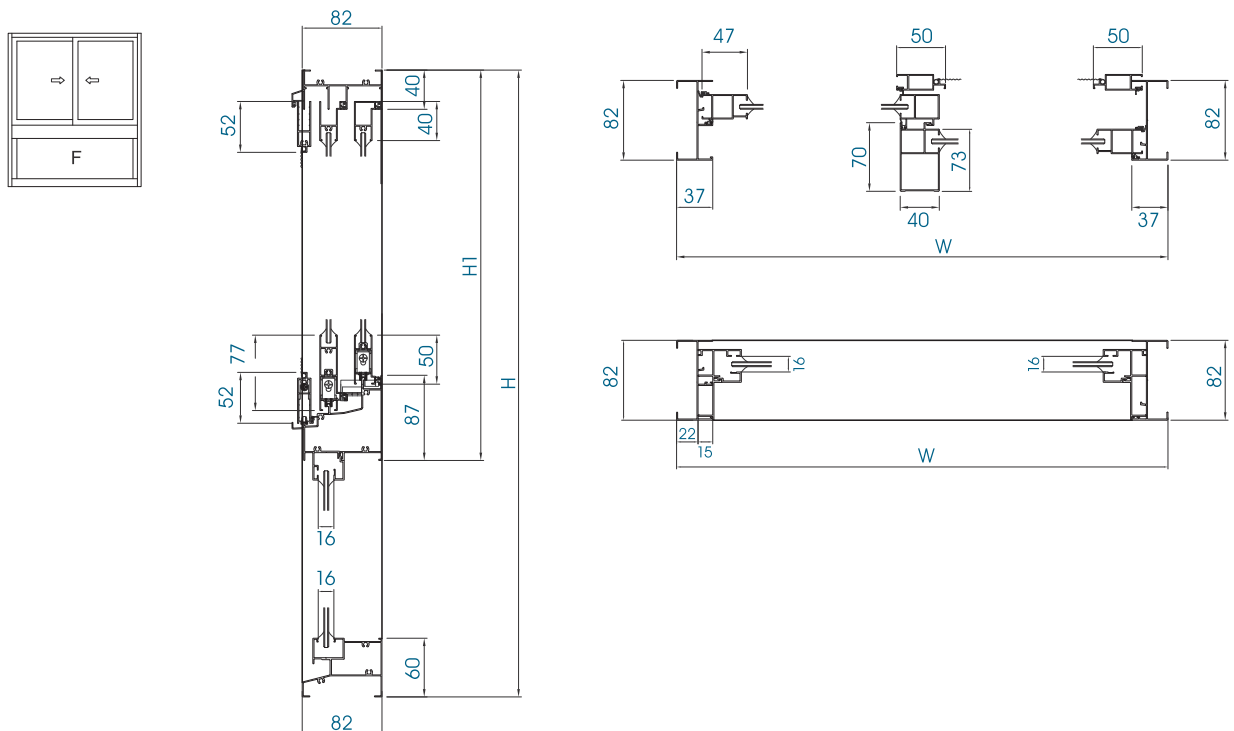

T80窗系 (玻璃溝幅: 14mm)