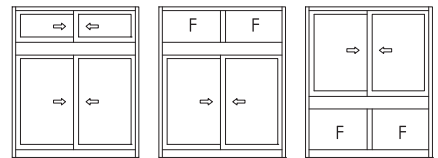

雙扇加窗框中橫料窗型 製造尺度範圍