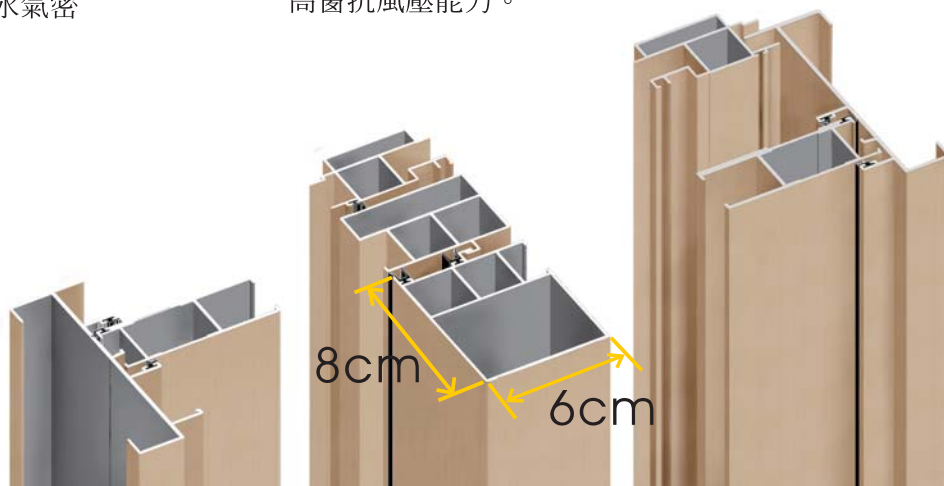

9 高強度耐衝擊結構與便利安裝

導入高強度結構設計且均使用挪威海德魯公司
(Norsk Hydro A.S)生產之進口高強度鋁錠生產，除不
易腐蝕外材質整體強度更高，耐用性更久。

新一代窗型除了玻璃採室內即可拆換的內裝式設計
，更加強了小勾支及邊支的強度設計，大幅提升加
高窗抗風壓能力。